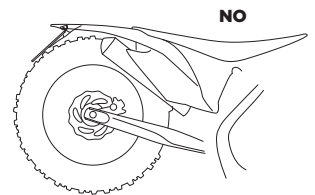

COD. 500002633 REV 2

ACERBIS PARTS

A - (1 pcs.)

B - (8 pcs.)

C - (8 pcs.)

D - (8 pcs.)

Motorbike license plate

Motorbike license plate

Se il porta targa fosse troppo lungo tagliare come in figura.
If the license plate holder was too long cut it as the picture/figure.

ATTENZIONE: controllare che il porta targa non vada a contatto con la ruota quando l'ammortizzatore arriva a fine corsa.
ATTENTION: controll that the license plate holder dont't touch the wheel when the shock absorber arrive at limit.